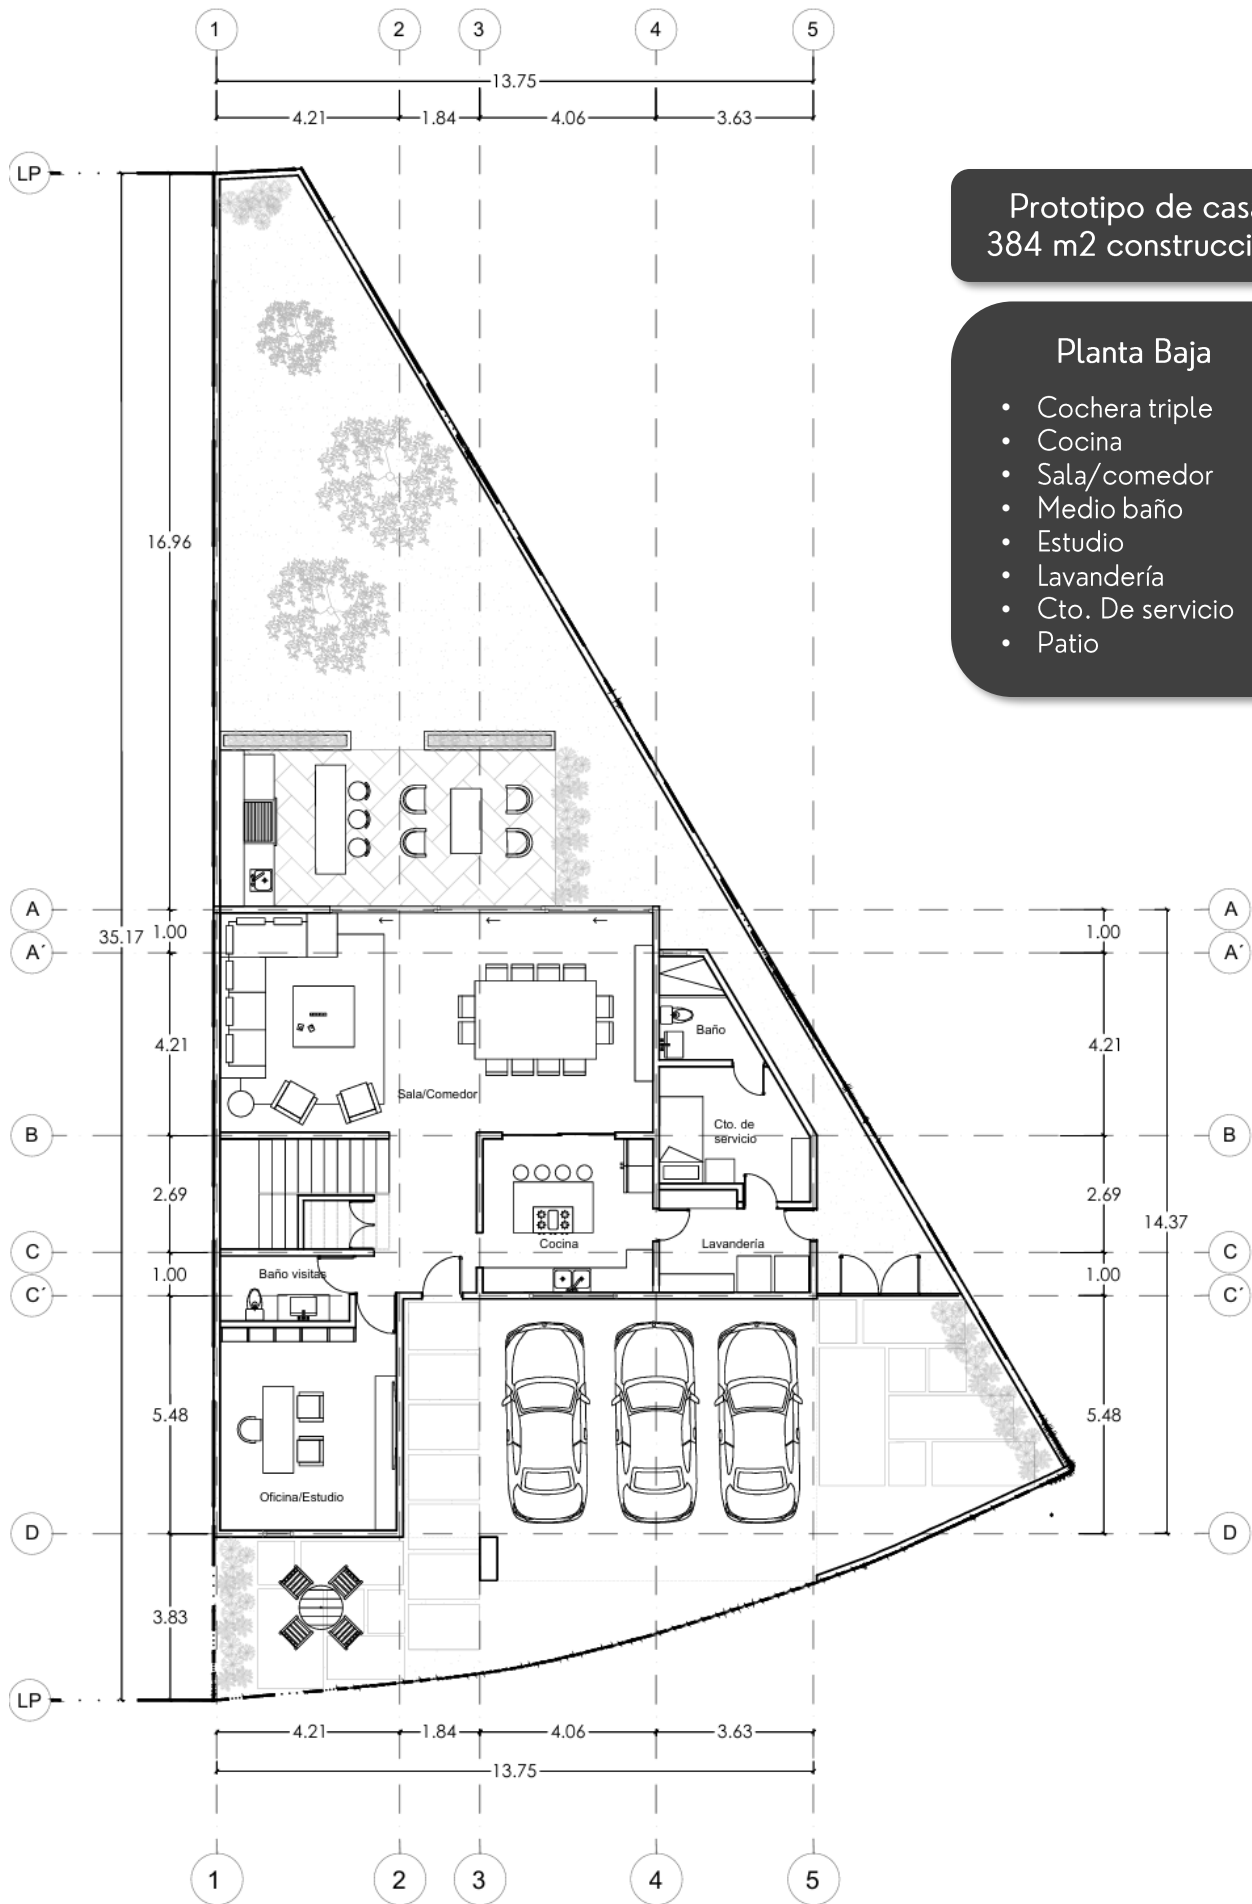

*Prototipo de casa

EN VENTA

TERRENO RESIDENCIAL

Carretera Nacional Km 256
Santiago, N.L.

Terreno:
395.481 m²

- Fraccionamiento residencial Aysso
- Control de acceso
- Alberca
- Casa club
- Parque central

Prototipo de casa
384 m2 construcción

Planta Alta

- Recámara principal con baño completo y vestidor
- 2 recámaras secundarias con baño completo y vestidor
- Family Room